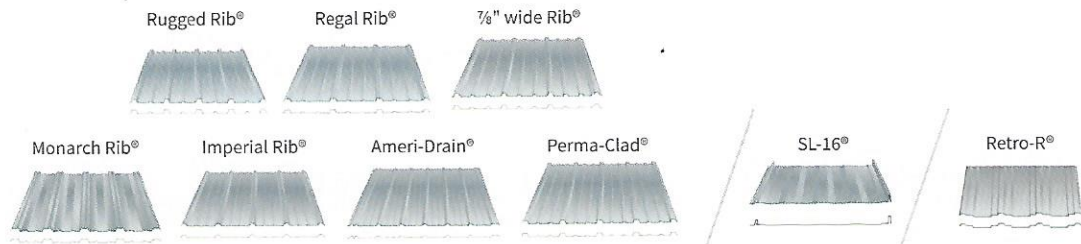

# PRODUCT AND COLOR SELECTION

Thumbnail colors are ink representations of Premium paint chips on cover.

	Post Frame / Agricultural / Residential 40-7/8"					Concealed Fastener		Retro-Fit	
	29 Ga. Premium	26 Ga. Premium	29 Ga. Select40	29 Ga. Econo20	30 Ga. Commodity	29 Ga. Premium	26 Ga. Premium	29 Ga. Premium	26 Ga. Premium
Buckskin 727	■					■		■	
Burgundy 717	■					■		■	
Burnished Slate 212	■	■	■	■		■	■	■	■
Charcoal Gray 219	■	■	■	■	■	■	■	■	■
Clay 238	■					■		■	
Coal Black 203	■		■			■		■	
Cobalt Blue 209	■	■				■	■	■	■
Desert Sand 217	■		■			■		■	
Evergreen 234	■					■		■	
Gray 725	■	■	■	■		■	■	■	■
Hawaiian Blue 204	■					■		■	
Ivy Green 712	■	■	■	■	■	■	■	■	■
Koko Brown 215	■	■	■	■	■	■	■	■	■
Light Stone 206	■	■	■	■	■	■	■	■	■
Polar White 202	■		■	■	■	■		■	
Radiant Red 730	■					■		■	
Regal White 702	■	■	■	■		■	■	■	■
Rustic Red 207	■	■	■	■	■	■	■	■	■
Saddle Tan 221	■	■	■	■		■	■	■	■
Vintage White 230	■					■		■	
Galvalume Plus® 018	■	■				■	■	■	■
Galvanized 001	■								

■ Premium

**Commercial**  
26 gauge Premium  
See Commercial and Industrial color chart for color availability.

**Corrugated**  
29 gauge Galvalume Plus®

**5V Crimp**  
26 gauge and 29 gauge Galvalume Plus®