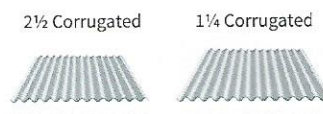

# PRODUCT AND COLOR SELECTION

Thumbnail colors are ink representations of Premium paint chips on cover.

	Post Frame / Agricultural / Residential 40-7/8"					Concealed Fastener		Retro-Fit	
	29 Ga. Premium	26 Ga. Premium	29 Ga. Select40	29 Ga. Econo20	30 Ga. Commodity	29 Ga. Premium	26 Ga. Premium	29 Ga. Premium	26 Ga. Premium
Buckskin 727	■					■		■	
Burgundy 717	■					■		■	
Burnished Slate 212	■	■	■	■		■	■	■	■
Charcoal Gray 219	■	■	■	■	■	■	■	■	■
Clay 238	■					■		■	
Coal Black 203	■		■			■		■	
Cobalt Blue 209	■	■				■	■	■	■
Desert Sand 217	■		■			■		■	
Evergreen 234	■					■		■	
Gray 725	■	■	■	■		■	■	■	■
Hawaiian Blue 204	■					■		■	
Ivy Green 712	■	■	■	■	■	■	■	■	■
Koko Brown 215	■	■	■	■	■	■	■	■	■
Light Stone 206	■	■	■	■	■	■	■	■	■
Polar White 202	■		■	■	■	■		■	
Radiant Red 730	■					■		■	
Regal White 702	■	■	■	■		■	■	■	■
Rustic Red 207	■	■	■	■	■	■	■	■	■
Saddle Tan 221	■	■	■	■		■	■	■	■
Vintage White 230	■					■		■	
Galvalume Plus® 018	■	■				■	■	■	■
Galvanized 001	■								

■ Premium

**Commercial**  
26 gauge Premium  
See Commercial and Industrial color chart for color availability.

**Corrugated**  
29 gauge Galvalume Plus®

**5V Crimp**  
26 gauge and 29 gauge Galvalume Plus®